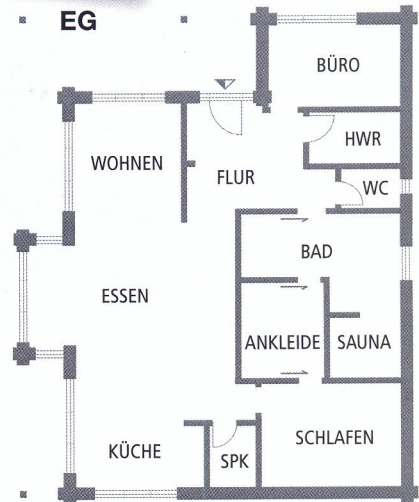

unter anderem anbot. „Der Richtmeister war 14 Tage vor Ort und hat mit uns den gesamten Rohbau sowie die Trennwände aufgestellt, inklusive Dacheindeckung. Die Fenster und Türen fertigte unser befreundeter Fensterbauer an. Danach haben wir den Innenausbau mit Hilfe der Familie und Freunden neben unserem gut gehenden Geschäft eigenhändig bewerkstelligt. Lediglich Wasser und Heizung übertrugen wir Fachfirmen und für die Elektrik haben wir einen Elektriker aus dem Freundeskreis beauftragt“, zählt Harald Krämer auf. Nach sechs Monaten ab Hausmontage zog das Ehepaar in sein eingerichtetes Holzhaus ein. Der offene Wohnbereich beansprucht mehr als die Hälfte der insgesamt 150 Quadratmeter Wohnfläche. Abgetrennt ist der private Trakt, der ein Gäste- und Arbeitszimmer, Hauswirtschaftsraum, Gäste-WC, das Wellnessbad in-